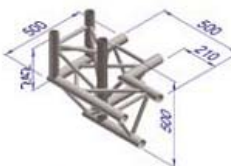

Bottenplattor		
FS/FD 33	Base plate 0.30 x 0.30	50
FS/FD 33	Base plate 0.70 x 0.70	100
FS/FD 33	Base plate 1.00 x 1.00	175

type description
002 2 way corner 60°

type description
003 2 way corner 90°

type description
006 2 way corner 90° apex up

type description
007 2 way corner 90° apex down

type description
010 3 way corner 90°

type description
011 3 way corner 90°

type description
012 3 way corner 90°

type description
013 3 way corner 90°

type description
014 4 way corner 90°

type description
016 Cross

type description
017 T-joint horizontal

type description
018 T-joint vertical

type description
019 T-joint vertical (billboard)

type description
022 T-joint + up