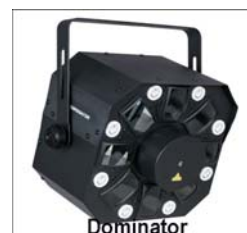

Uthyrningsprislista disco och club

Effekter	Hyrpris
Effekter	
Silkflame Liten	300
Silkflame Stor	600

UV	Hyrpris
UV-kanon 400W	120
LED Par 64 UV 3-pol	120

STROBE	Hyrpris
Martin Atomic 3000 strobe 3000w schucko	350
Martin Detonator DMX Strobe controler	120
Strobe kontroll 1 ch BTI Spotlight	40
Strobe [1500w]	90
Strobe 1000	60
Strobe 4x500 ljudstyrd	110
Strobe 6x500 ljudstyrd	150
Strobe Controll 1ch	10
Strobe SGM Flasher 5 pol DMX	250
Strobe SHOWTECH	300
Strobe slinga E27 endast glödis blå	20
Strobe slinga E27 endast glödis Röd	20
Strobe slinga E27 endast glödis vit	20
Strobe Spotlight Super Mega Strobe	120
Strobe Spotlight Superstrobe	100

Spegelboll	Hyrpris
Spegelboll 10 cm	10
Spegelboll 20cm ink motor & 2 st pinspot	60
Spegelboll 30cm ink motor & 2 st pinspot	90
Spegelboll 40cm ink motor & 2 st pinspot	120
Spegelboll 50cm ink motor & 2 st pinspot	150
Spegelboll 75cm (plus Motor)	500
Spegelbolls motor Stor (över 15 kg)	45
Spegelbollsmotor 10 kg	30
Spegelbollsmotor BATTERI	15

Disco - DMX styrt	Hyrpris
Showtec Dominator	260
Martin EGO remote	40
Martin Ego02	280
Martin Ego03	280
Showtec Galactic MoodStar	200
Showtec Gobobeam DMX 3 Pol	200
Showtech Chaotic LED	200

[Movie](#)

Uthyrningsprislista disco och club sid 2